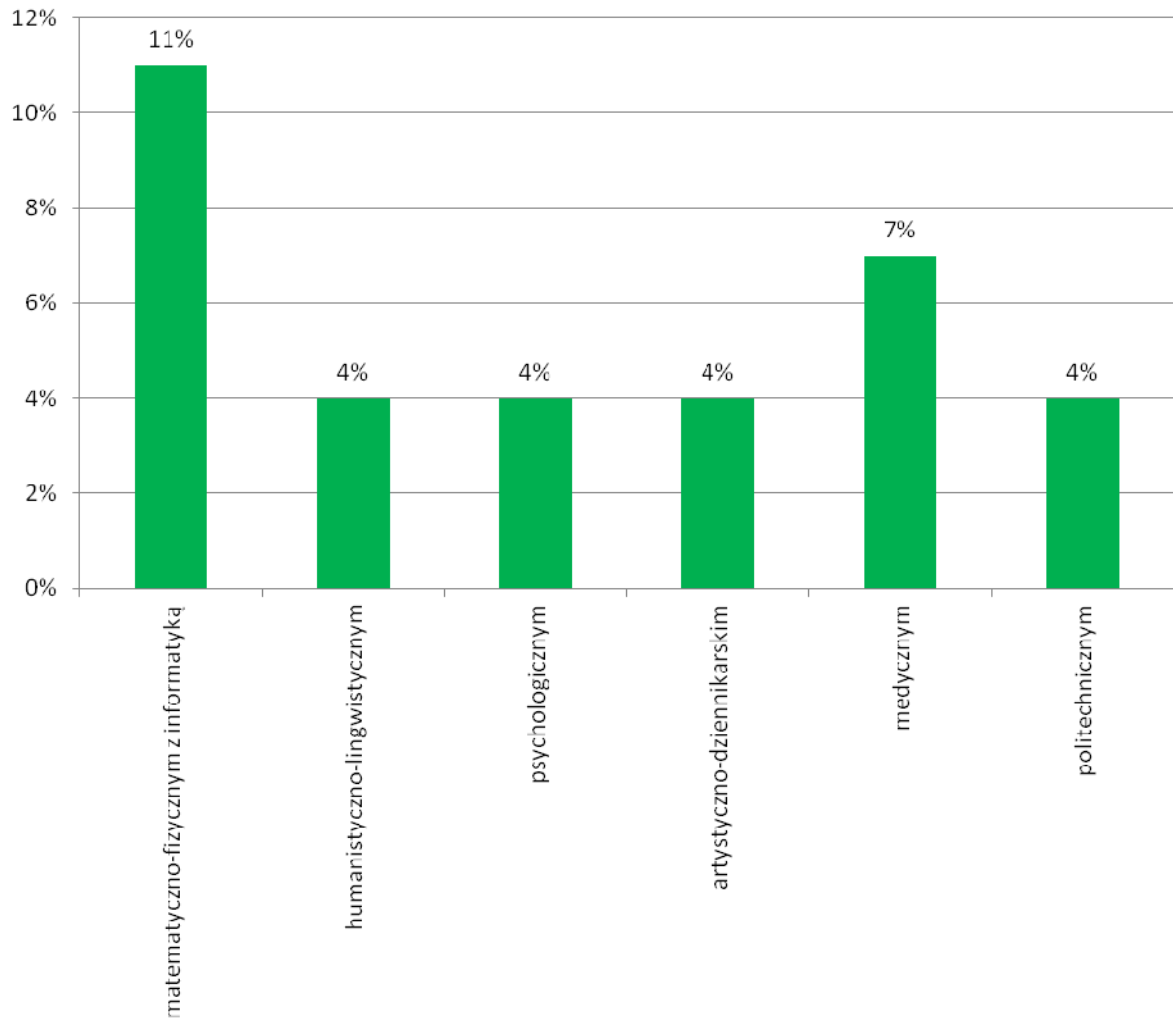

Liceum ogólnokształcące z klasami o kierunku ...