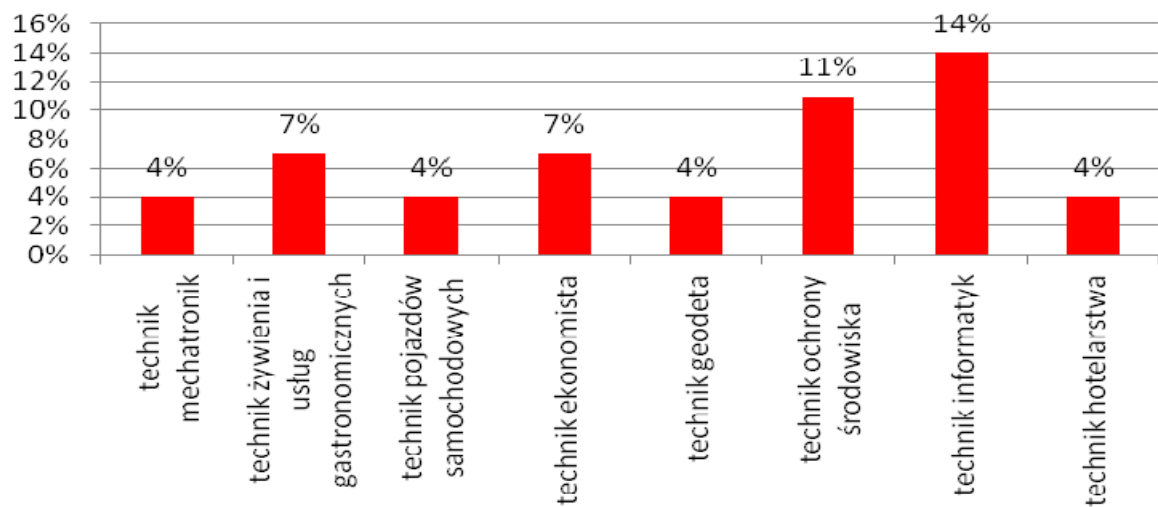

Wybór kierunków w technikum