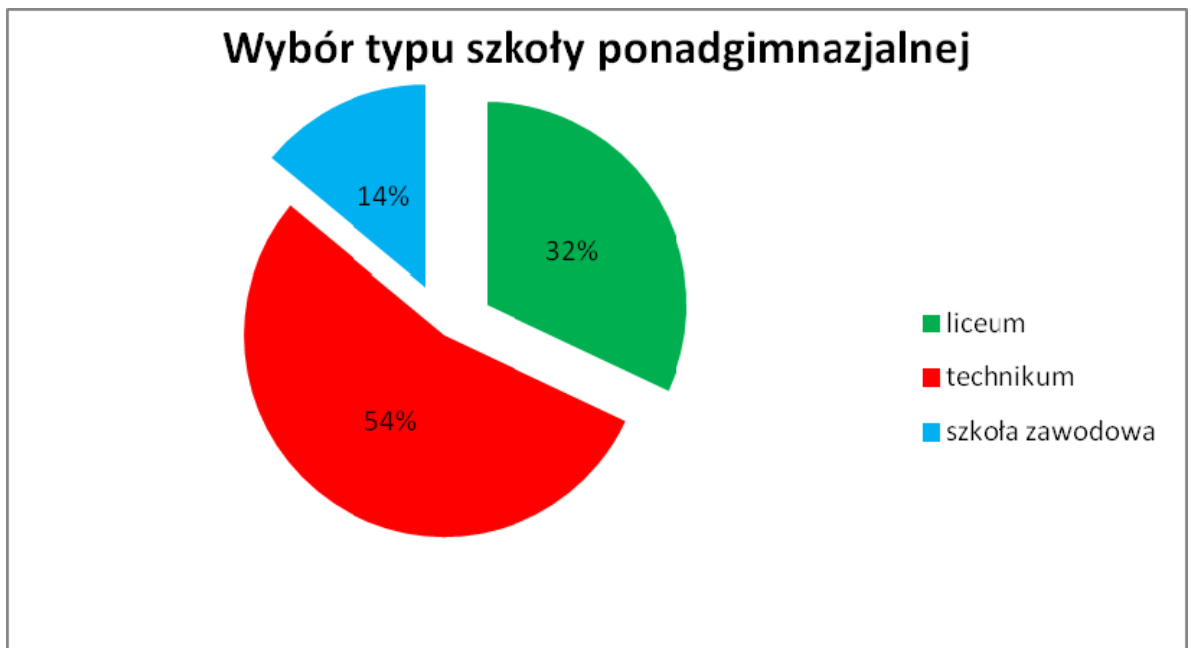

**Losy absolwentów  
Gimnazjum im. Kard. Stefana Wyszyńskiego w Starym Mieście  
- kontynuacja nauki w szkole ponadgimnazjalnej - analiza graficzna  
rok szkolny 2016/2017**

## Wybór szkoły ponadgimnazjalnej