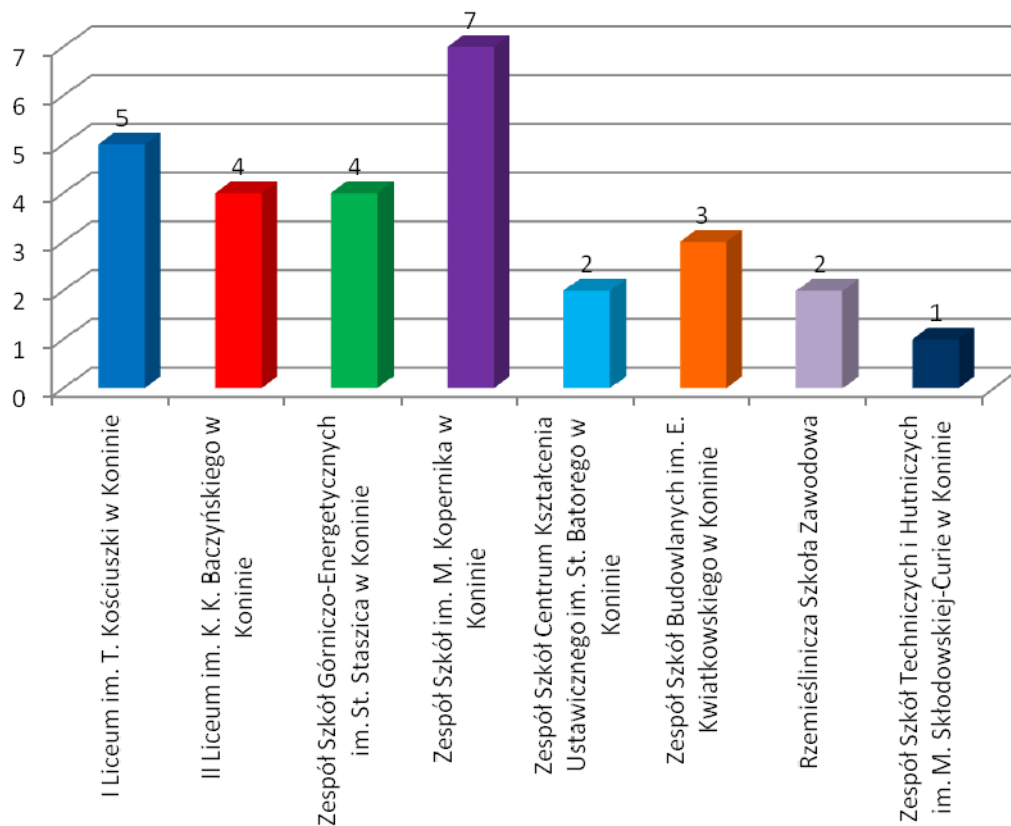

**Losy absolwentów  
Gimnazjum im. Kard. Stefana Wyszyńskiego w Starym Mieście  
- kontynuacja nauki w szkole ponadgimnazjalnej - analiza graficzna  
rok szkolny 2016/2017**

## Wybór szkoły ponadgimnazjalnej

## Liceum ogólnokształcące z klasami o kierunku ...