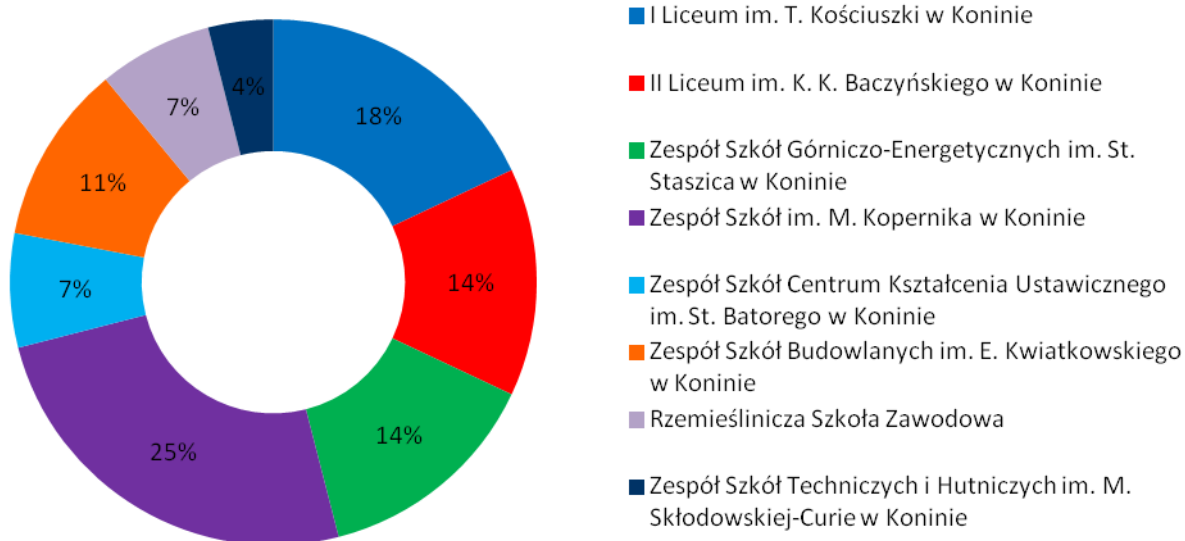

**Losy absolwentów  
Gimnazjum im. Kard. Stefana Wyszyńskiego w Starym Mieście  
- kontynuacja nauki w szkole ponadgimnazjalnej - analiza graficzna  
rok szkolny 2016/2017**

## Wybór szkoły ponadgimnazjalnej